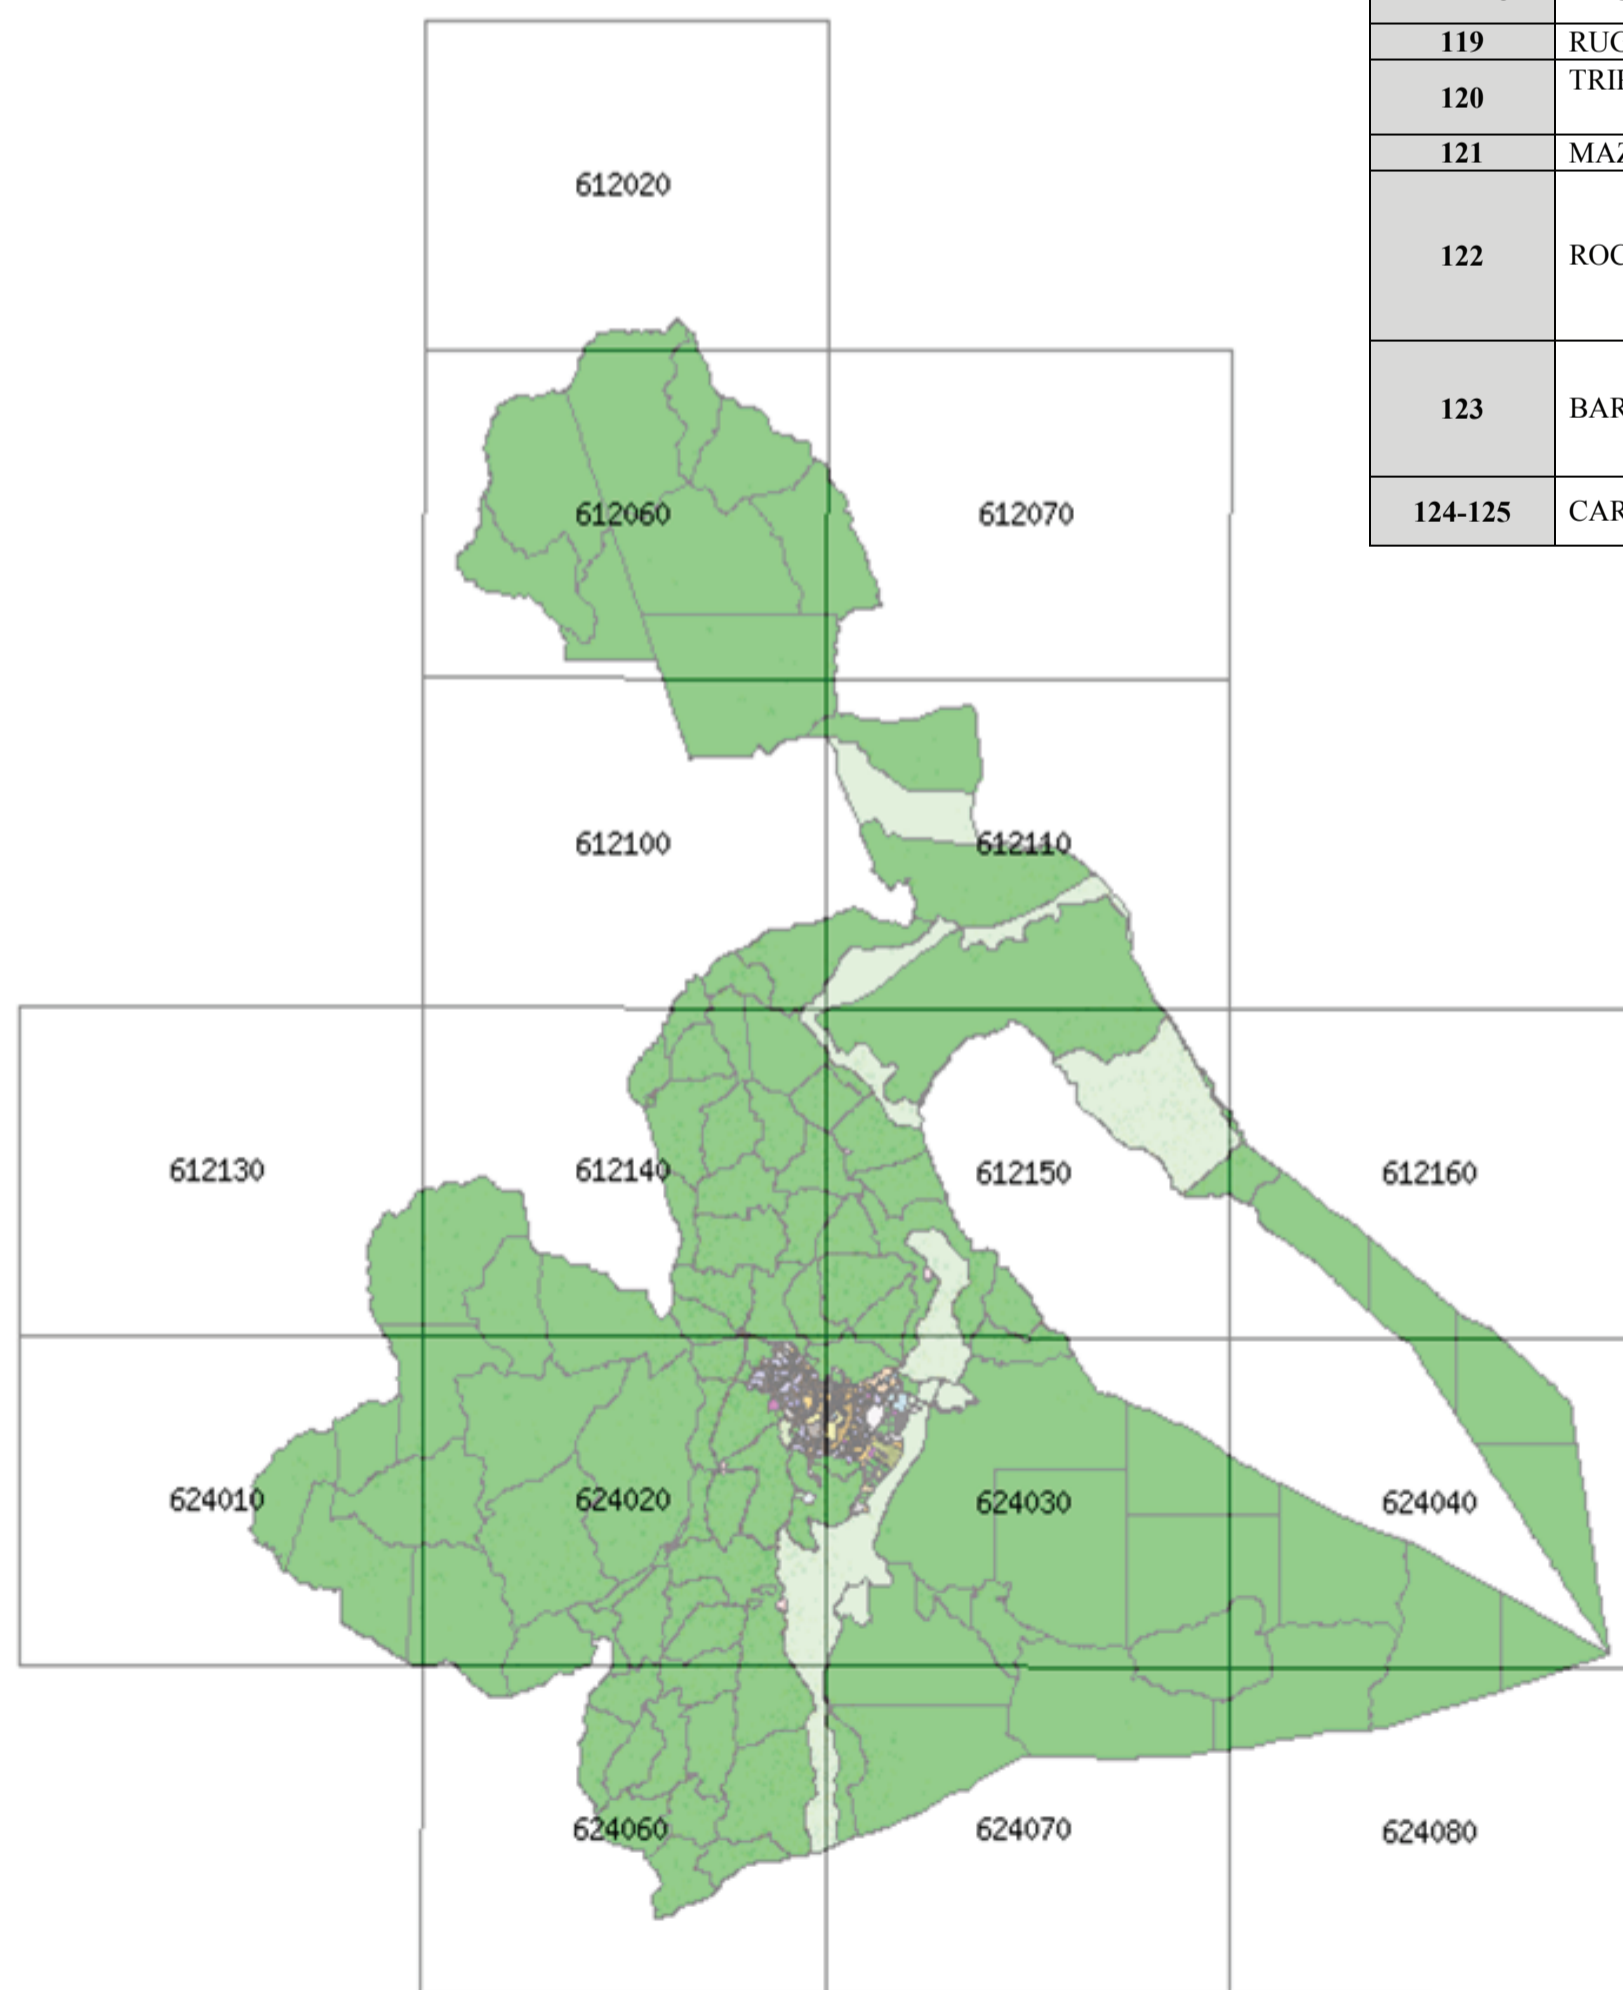

FOGLIO DI MAPPA	CONTRADA	FOGLIO DI MAPPA	CONTRADA
63	-DIFESA -MUSA SOTTANA	85-86-87-88	ZUCCA MUSA
64	CISTERNA	89-90	-NAVE SOPRANA -LAVE DEL 1759
65	-ALTA MARCONNERA -SCIACCA	91	PUNTA LUCIA VULCANO ETNA NORD OVEST
66-67	-PIANO DAINI -CANALOTTO -CORVO SOTTANO	92-93	MASSICCIO LAVE MONTE NUNZIATA
68-69	-CORVO SOPRANO -PONTESCIARA -CANTERA	94	-LAVE ROCCAZZO DELLA BANDIERA -MANDRE VECCHIE
70	-PONTE CANTERA -ERBE BIANCHE	95	-LAVE SS. CRISTO -DAGALA INCHIUSA
71	-SERRAVALLE -TERRANOVA -CARDONE	96	-COLLA -SS. CRISTO
72-73	-TORREMUZZA -MASSARUZZI -PORCARIA	97	CIAPPARAZZO DI DRAGO FORA
74	-CATTAINO -PIZZO MEZZOGIORNO	98	-CONVENTAZZO -PIZZO COLLA
75	-GIOTTO -MACCHIAFAVA -GIARDINELLI	99	-MADONNA DELLA VENA -CIAPPARO
76	-PLACATORRE -VALLE DELL'AQUILA -MANDORLETO	100	-CONTURA -MONTE BARCA -FONTANELLE
77	-QUINTARATE -PUNTIITO	101	-FONTANARINA -PASSOPAGLIA -BALZE PIANA
78	-PIANO CANTERA	102	-FONTANELLE -BUZZITTI
79	-SCIAROTTA SOPRANA -SAN NICOLA	103	-BUZZITTI -FITENI
80	-SCIAROTTA SOTTANA -GIANDALAMONICA -SCHICCITTO -FONTANAZZA -FONTANAMURATA -CHIESA ANNUNZIATA	104	SCIARAVECCHIA O SCALAVECCHIA
81	-BORGONUOVO SOPRANO -BASSA MARCONNERA -SALICE -POMARO	105	PLACA TORNATORE
82	CENTRO ABITATO DI BRONTE	106	PALCO
83-84	-BRIGNOLO -BORGONUOVO SOTTANO -SCIARA SANT'ANTONIO	107	ACQUAVENA
108	VISCUSI	126	TESTA DI BUE
109-110-111	-MALATERRA -QUARTARARO -ROCCA CAVALLO -FOSSA CENERE -MANCHE PLACA -SAN CRISTOFORO	127	MAROTTA
112	-BARRILI SOPRANO -RICCHISCIA SOPRANA	128-129	-UCCELLATORE -SARAGODDIO
113	-BARBARO -RICCHISGIA	130	-MALAGA' -RIZZONITO -GINESTROLA -ANDRONICO
114	BARRILI SOTTANO	131	MUSCARELLO -MALAGA'
115	-GALLUZZO -SCALAVECCHIA	132	-BATTIATA -RIZZONITO -PASSO DELLO ZINGARO
116	SCIARANUOVA	133	-QUATTROMIGLIA -SARACENO
117-118	DAGALI	134	-VALLAZZE -ROCCATUFANO
119	RUGULAZZO	135	CIPOLLAZZO
120	TRIPORANELLO	136	-CIAPPARO -PIANO DEI GRILLI
121	MAZZAPPELLO	137	PAPARIA
122	ROCCARELLO-BARBARO	138-139	-DAGALA INCHIUSA -PIANO DELLE GINESTRE MONTE MINARDO -MONTE TRE FRATI -MONTE RUVOLO
123	BARBARO	140-141-142	-MONTE ROSSO -MONTE LEPRE -POGGIO LA CACCIA BOCCHIE DI FUOCO
124-125	CARDA'	143	-SOMMITA' VULCANO ETNA -CORDATE LAVICHE RECENTI

COMUNE DI BRONTE

Città Metropolitana di Catania

PIANO DI EMERGENZA COMUNALE

Revisione ed integrazione del Piano Comunale di Protezione Civile
2018

RELAZIONE GENERALE

TAVOLA N.13 FOGLI DI MAPPA CATASTALE	REDATTO DA: Dott. Ing. Salvatore Caudullo Geom. Angelo Spitaleri Geom. Biagio Lupo
Foglio A1	DATA: LUGLIO 2020