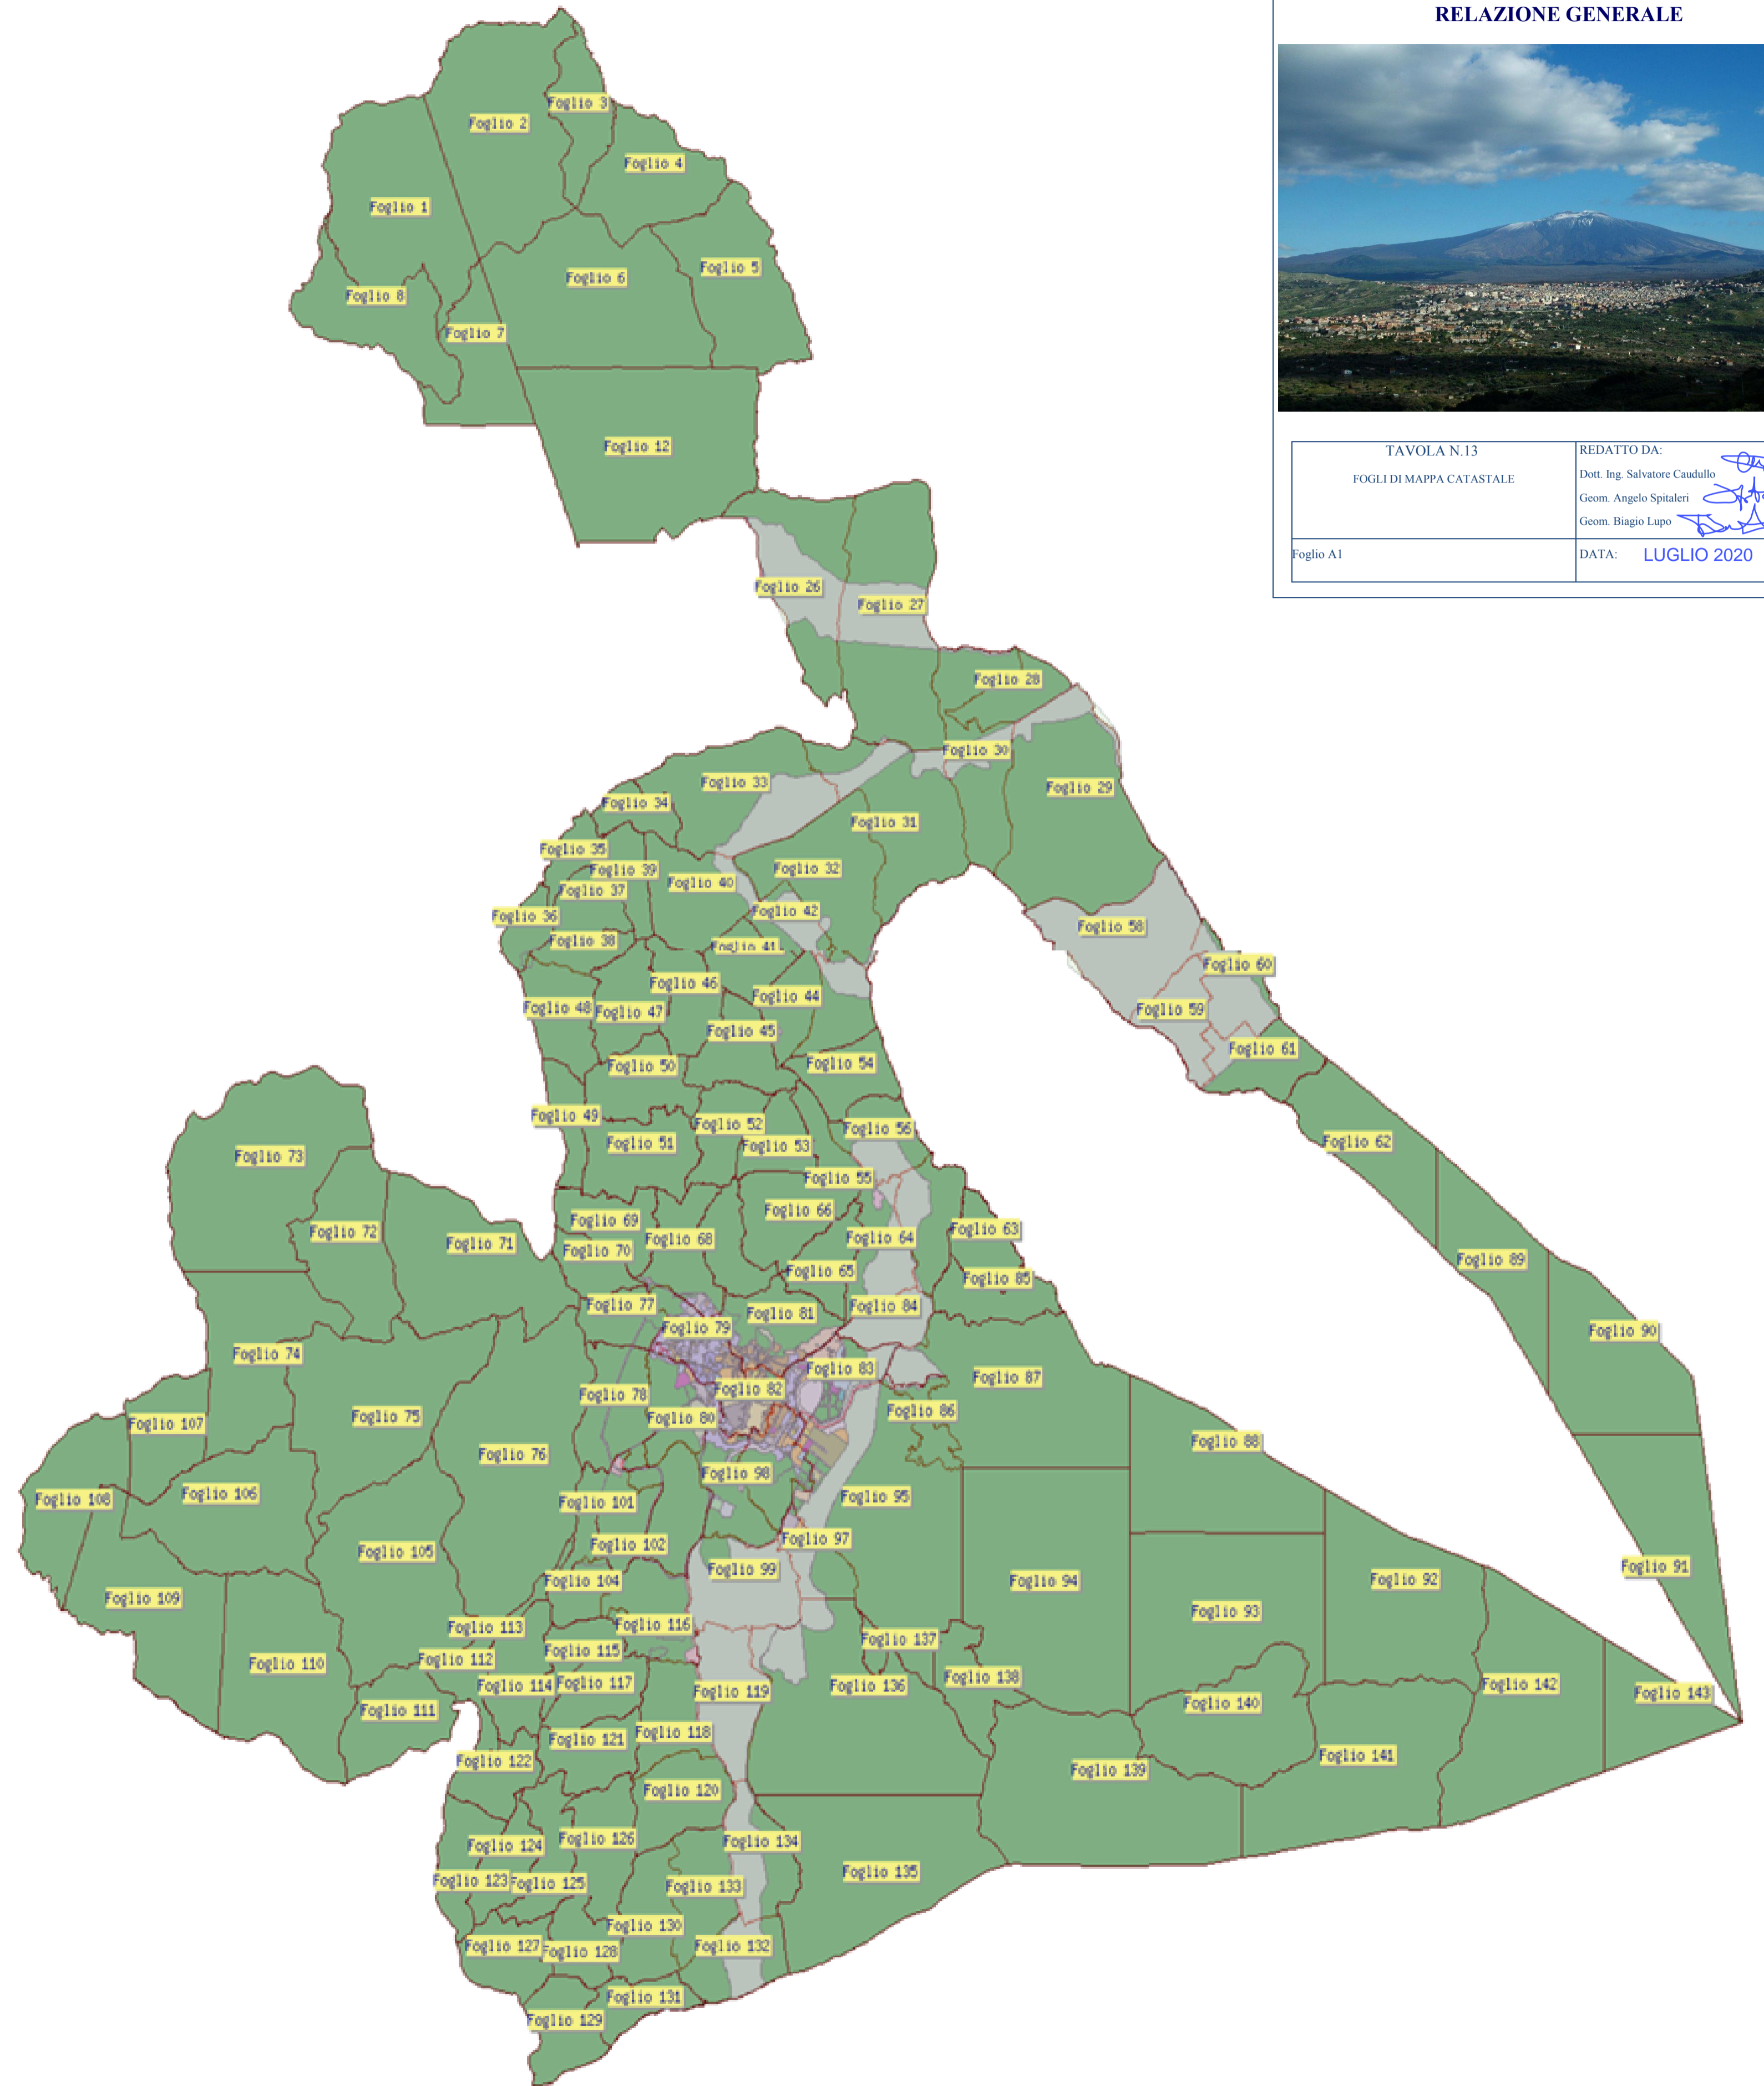

FOGLIO DI MAPPA	CONTRADA	FOGLIO DI MAPPA	CONTRADA
63	-DIFESA -MUSA SOTTANA	85-86-87-88	ZUCCA MUSA
64	CISTERNA	89-90	-NAVE SOPRANA -LAVE DEL 1759
65	-ALTA MARCONNERA -SCIACCA	91	PUNTA LUCIA VULCANO ETNA NORD OVEST
66-67	-PIANO DAINI -CANALOTTO -CORVO SOTTANO	92-93	MASSICCIO LAVE MONTE NUNZIATA
68-69	-CORVO SOPRANO -PONTESCIARA -CANTERA	94	-LAVE ROCCAZZO DELLA BANDIERA -MANDRE VECCHIE
70	-PONTE CANTERA -ERBE BIANCHE	95	-LAVE SS. CRISTO -DAGALA INCHIUSA
71	-SERRAVALLE -TERRANOVA -CARDONE	96	-COLLA -SS. CRISTO
72-73	-TORREMUZZA -MASSARUZZI -PORCARIA	97	CIAPPARAZZO DI DRAGO FORA
74	-CATTAINO -PIZZO MEZZOGIORNO	98	-CONVENTAZZO -PIZZO COLLA
75	-GIOTTO -MACCHIAFAVA -GIARDINELLI	99	-MADONNA DELLA VENA -CIAPPARO
76	-PLACATORRE -VALLE DELL'AQUILA -MANDORLETO	100	-CONTURA -MONTE BARCA -FONTANELLE
77	-QUINTARATE -PUNTIITO	101	-FONTANARINA -PASSOPAGLIA -BALZE PIANA
78	-PIANO CANTERA	102	-FONTANELLE -BUZZITTI
79	-SCIAROTTA SOPRANA -SAN NICOLA	103	-BUZZITTI -FITENI
80	-SCIAROTTA SOTTANA -GIANDALAMONICA -SCHICCITTO -FONTANAZZA -FONTANAMURATA -CHIESA ANNUNZIATA	104	SCIARAVECCHIA O SCALAVECCHIA
81	-BORGONUOVO SOPRANO -BASSA MARCONNERA -SALICE -POMARO	105	PLACA TORNATORE
82	CENTRO ABITATO DI BRONTE	106	PALCO
83-84	-BRIGNOLO -BORGONUOVO SOTTANO -SCIARA SANT'ANTONIO	107	ACQUAVENA
108	VISCUSI	126	TESTA DI BUE
109-110-111	-MALATERRA -QUARTARARO -ROCCA CAVALLO -FOSSA CENERE -MANCHE PLACA -SAN CRISTOFORO	127	MAROTTA
112	-BARRILI SOPRANO -RICCHISCIA SOPRANA	128-129	-UCCELLATORE -SARAGODDIO
113	-BARBARO -RICCHISGIA	130	-MALAGA' -RIZZONITO -GINESTROLA -ANDRONICO
114	BARRILI SOTTANO	131	MUSCARELLO -MALAGA'
115	-GALLUZZO -SCALAVECCHIA	132	-BATTIATA -RIZZONITO -PASSO DELLO ZINGARO
116	SCIARANUOVA	133	-QUATTROMIGLIA -SARACENO
117-118	DAGALI	134	-VALLAZZE -ROCCATUFANO
119	RUGULAZZO	135	CIPOLLAZZO
120	TRIPORANELLO	136	-CIAPPARO -PIANO DEI GRILLI
121	MAZZAPPELLO	137	PAPARIA
122	ROCCARELLO-BARBARO	138-139	-DAGALA INCHIUSA -PIANO DELLE GINESTRE MONTE MINARDO -MONTE TRE FRATI -MONTE RUVOLO
123	BARBARO	140-141-142	-MONTE ROSSO -MONTE LEPRE -POGGIO LA CACCIA BOCCHIE DI FUOCO
124-125	CARDA'	143	-SOMMITA' VULCANO ETNA -CORDATE LAVICHE RECENTI

COMUNE DI BRONTE

Città Metropolitana di Catania

PIANO DI EMERGENZA COMUNALE

Revisione ed integrazione del Piano Comunale di Protezione Civile
2018

RELAZIONE GENERALE

TAVOLA N.13 FOGLI DI MAPPA CATASTALE	REDATTO DA: Dott. Ing. Salvatore Caudullo Geom. Angelo Spitaleri Geom. Biagio Lupo
Foglio A1	DATA: LUGLIO 2020