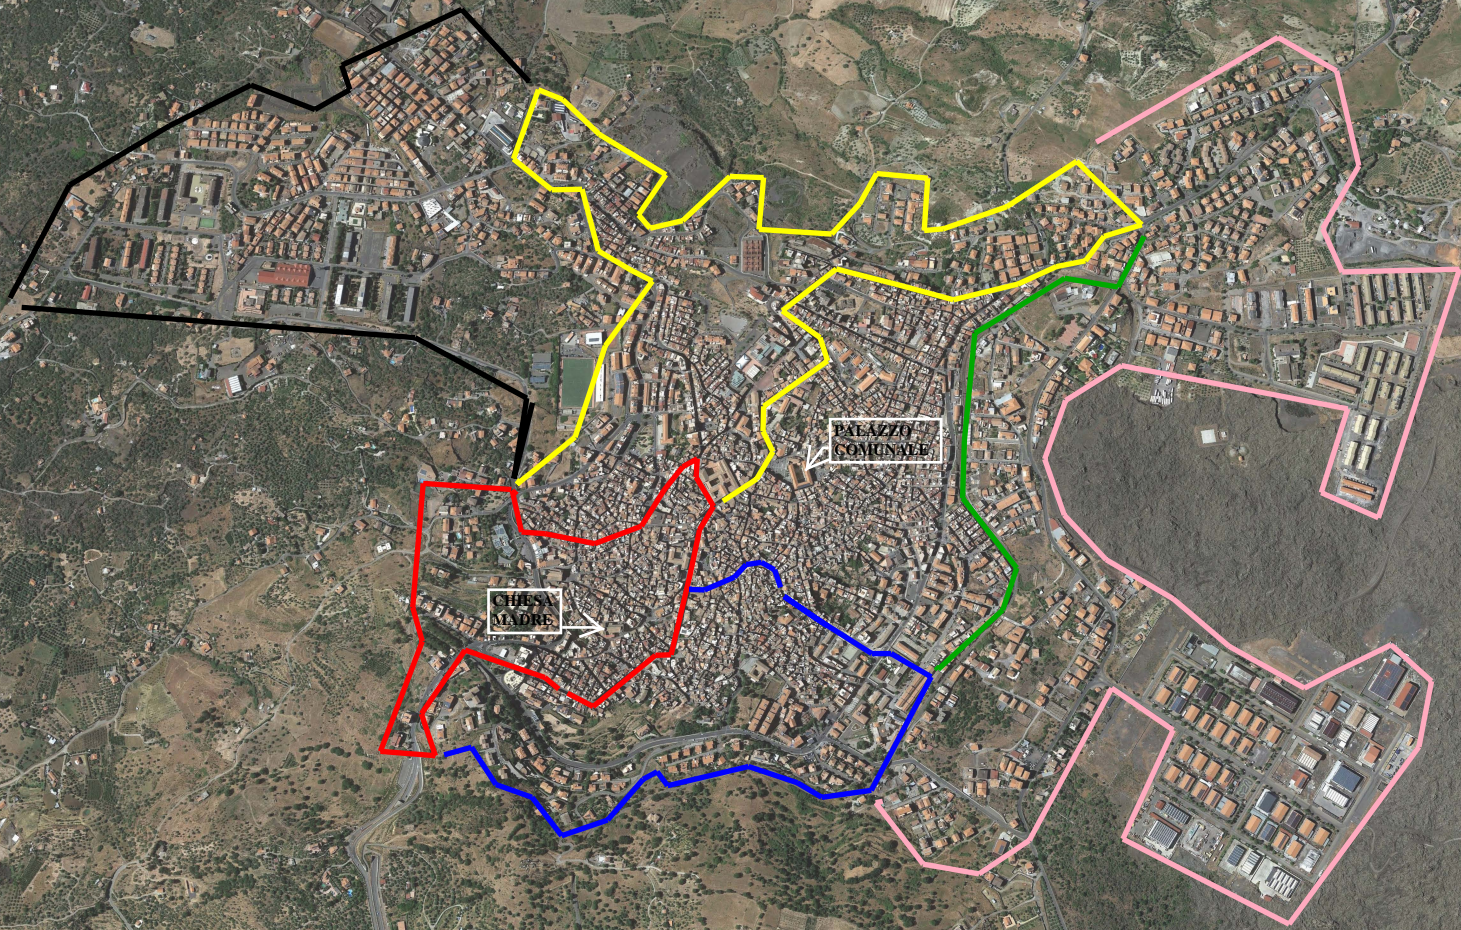

Centrale Metano

Comune di Bronte prov. CT prot. n.0013885 del 30-05-2022 in arrivo

Google Earth

© 2018 Google

1 km